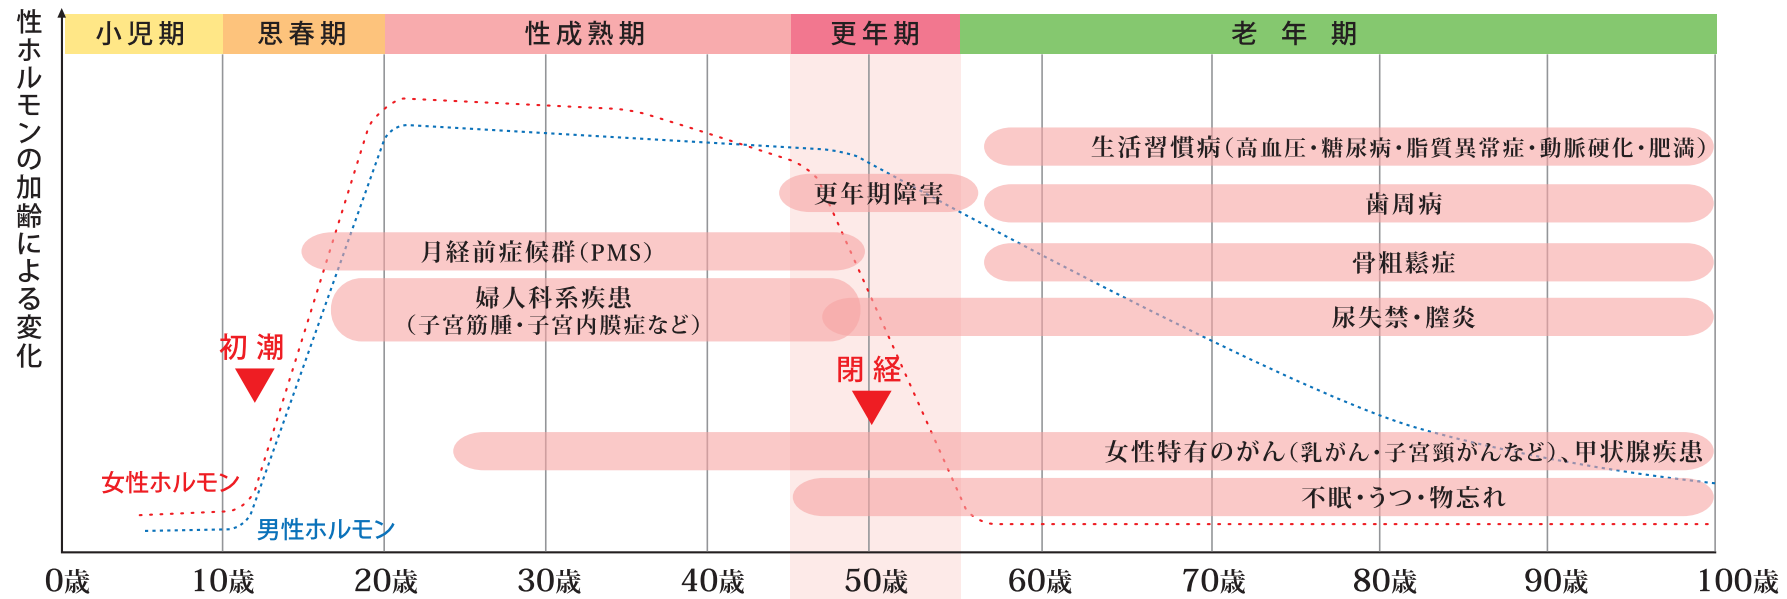

ちえぶら ライフキャリアデザインシート

自分の人生の主人公はいつだって自分。ライフ・キャリア・暮らしをデザインしていくと「やりたいこと」が見えてきます。更年期はピッチピチ。寿命100年の人生をデザインしませんか？

ライフ 引っ越し 結婚・旅行 趣味											
キャリア 就職・転職 独立・資格 昇進 地域活動											
暮らし 介護 子育て											

- 【記入例】
- 部活
 - 引っ越し
 - 一人暮らし
 - 結婚
 - 家購入
 - 進学
 - 就職
 - 出産
 - 子供の思春期
 - 子供の進学
 - 夫の退職
 - 親の還暦
 - 資格取得
 - 運動習慣
 - 趣味
 - 等…